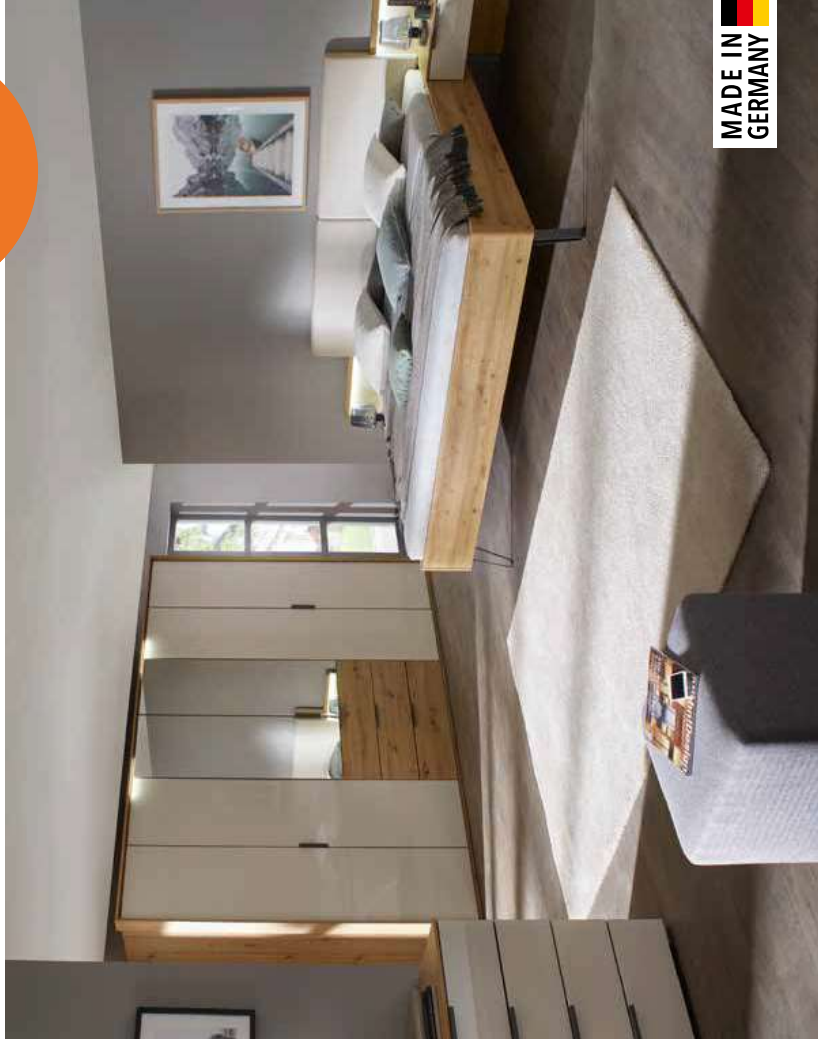

SEAMO

MADE IN GERMANY

VITO SEAMO 0223/1

vito-moebel.de