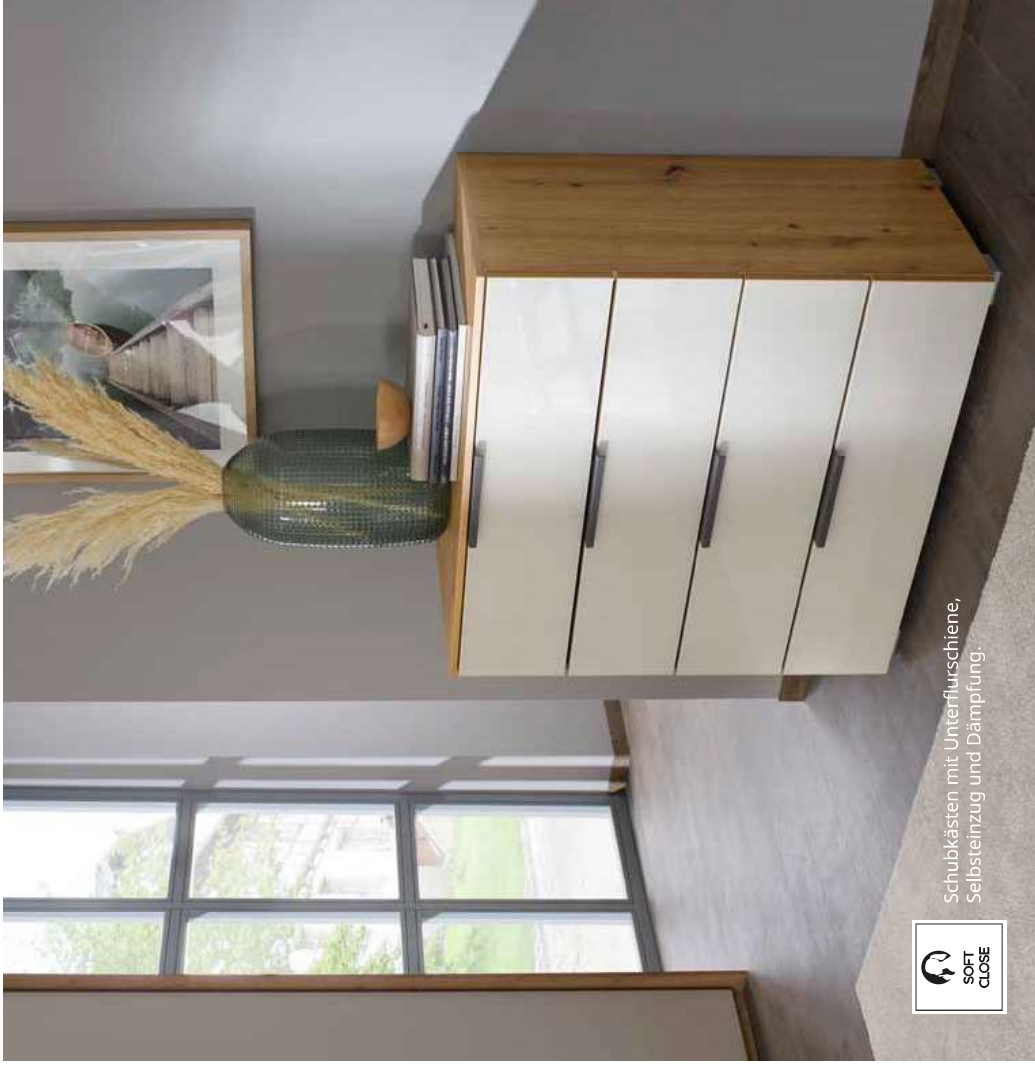

Einzeltypen

Kommode
4 Schubkästen in Farbglas champagne mit Unterflurschiene, Selbststeinzug und Dämpfung, Griffe graphit
40/81/42 cm

Kommode
4 Schubkästen in Farbglas champagne mit Unterflurschiene, Selbststeinzug und Dämpfung, Griffe graphit
80/81/42 cm

Kommode
5 Schubkästen in Farbglas champagne mit Unterflurschiene, Selbststeinzug und Dämpfung, Griffe graphit
80/81/42 cm

Kommode
1 Tür, 4 Schubkästen in Farbglas champagne, mit Unterflurschiene, Selbststeinzug und Dämpfung, Griffe graphit
80/81/42 cm

Kommode
1 Tür links, 4 Schubkästen in Farbglas champagne, mit Unterflurschiene, Selbststeinzug und Dämpfung, Griffe graphit
120/81/42 cm

Kommode
1 Tür links, 4 Schubkästen in Farbglas champagne, mit Unterflurschiene, Selbststeinzug und Dämpfung, Griffe graphit
120/81/42 cm

Kommode
2 Türen, 4 Schubkästen in Farbglas champagne, mit Unterflurschiene, Selbststeinzug und Dämpfung, Griffe graphit
160/81/42 cm

Kommode
6 Schubk. in Farbglas champagne, mit Unterflurschiene, Selbststeinzug und Dämpfung, Griffe graphit
40/120/42 cm

Kommode
6 Schubkästen in Farbglas champagne, mit Unterflurschiene, Selbststeinzug und Dämpfung, Griffe graphit
80/120/42 cm

Kommode
2 Türen, 2 Schubkästen in Farbglas champagne, mit Unterflurschiene, Selbststeinzug und Dämpfung, Griffe graphit
80/120/42 cm

Schubkästen mit Unterflurschiene, Selbststeinzug und Dämpfung.